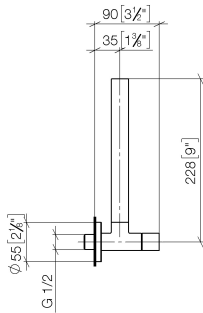

Rubinetto di chiusura a squadra - Cromato

22 901 979

- rosetta Ø 55 mm
- copertura per tubo flessibile 200mm, accorciabile

	Cromato	22 901 979-00
	Platinato spazzolato	22 901 979-06
	Platinato	22 901 979-08
	Ottone (Oro 23k)	22 901 979-09
	Dark Chrome	22 901 979-19
	Ottone spazzolato (Oro 23k)	22 901 979-28
	Nero opaco	22 901 979-33
	Champagne spazzolato (Oro 22k)	22 901 979-46
	Champagne (Oro 22k)	22 901 979-47
	Cromo spazzolato	22 901 979-93
	Dark Platinum spazzolato	22 901 979-99

Rubinetto di chiusura a squadra - Cromato

22 901 979

mm [inches]

Diagramma di portata

Certificati

WRAS_2205004.

Rubinetto di chiusura a squadra - Cromato

22 901 979

Parts for other
finishes can be found
here: Platinato
spazzolato

Elenco delle parti di ricambio

N.	Codice articolo	Denominazione	Quantità necessaria	Tempo di produzione
1	09 28 22 020-00	tubo	1	10
2	90 24 03 276 00 90	set di modifica	1	2
3	09 20 22 001-00	manopola	1	10
4	90 90 03 006 00 90	parte superiore	1	2
5	09 27 22 015-00	rosetta	1	10
6	09 14 10 093 90	guarnizione	1	2