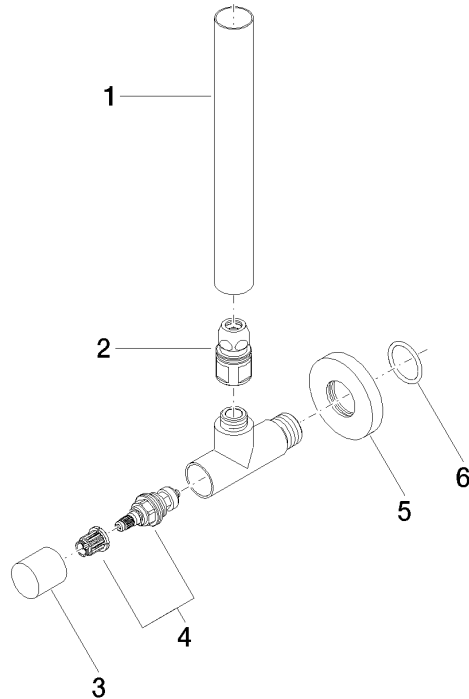

Rubinetto di chiusura a squadra - Cromato

22 901 979

- rosetta Ø 55 mm
- copertura per tubo flessibile 200mm, accorciabile

	Cromato	22 901 979-00
	Platinato spazzolato	22 901 979-06
	Platinato	22 901 979-08
	Ottone (Oro 23k)	22 901 979-09
	Dark Chrome	22 901 979-19
	Ottone spazzolato (Oro 23k)	22 901 979-28
	Nero opaco	22 901 979-33
	Champagne spazzolato (Oro 22k)	22 901 979-46
	Champagne (Oro 22k)	22 901 979-47
	Cromo spazzolato	22 901 979-93
	Dark Platinum spazzolato	22 901 979-99

Rubinetto di chiusura a squadra - Cromato

22 901 979

mm [inches]

Diagramma di portata

Certificati

WRAS_2205004.

Rubinetto di chiusura a squadra - Cromato

22 901 979

Parts for other
finishes can be found
here: Platinato
spazzolato

Elenco delle parti di ricambio

N.	Codice articolo	Denominazione	Quantità necessaria	Tempo di produzione
1	09 28 22 020-00	tubo	1	10
2	90 24 03 276 00 90	set di modifica	1	2
3	09 20 22 001-00	manopola	1	10
4	90 90 03 006 00 90	parte superiore	1	2
5	09 27 22 015-00	rosetta	1	10
6	09 14 10 093 90	guarnizione	1	2