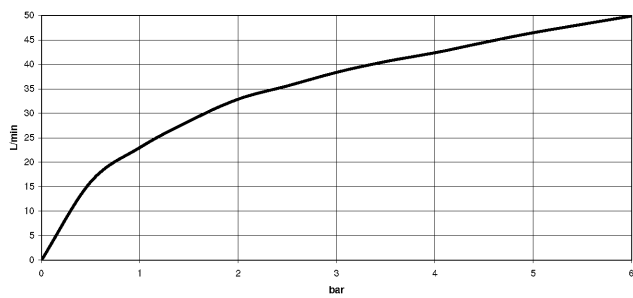

Rubinetto di chiusura a squadra - Cromato

22 901 979

mm [inches]

Diagramma di portata

Certificati

WRAS_2205004.

Rubinetto di chiusura a squadra - Cromato

22 901 979